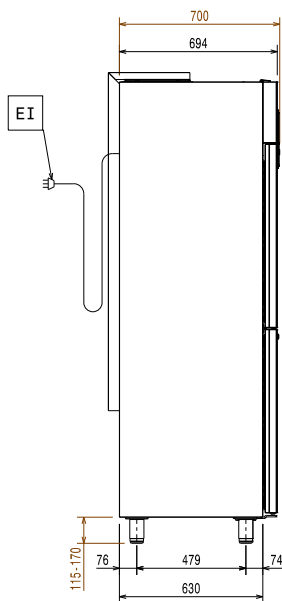

Medföljande tillbehör

- 4 av Gejderpar för Prostore 800. PNC 880320
Anpassad för hylla GN 2/1.

Övriga Tillbehör

- Gejderpar för Prostore 800. Anpassad PNC 880320
för hylla GN 2/1.
- Gallerhylla rostfri för Prostore 500, PNC 880321
520X442
- Fotpedal för både höger- och PNC 880324
vänsterhängd dörr.
- Kit med 4 st högre ben 200 mm PNC 880325
- KIT 4 FOT H=67-80MM - MARINE PNC 880326
- KIT PAR M GEJDRAR - MARINE PNC 880327
- Avställningsram GN 1/1 Roll-in PNC 880328

Front

Sida

EI = Elektrisk anslutning

Topp

Elektricitet

Spänning:	691359 (PS04RF1FHC)	220-240 V/1 ph/50 Hz
Effekt, max:		0.38 kW

Viktig information

Bruttokapacitet	470 liter
Nettovolym:	270 liter
Gångjärn:	2 Höger
Yttermått, bredd	600 mm
Yttermått, djup	741 mm
Yttermått, djup med dörrar öppna:	1226 mm
Yttermått, höjd	2070 mm
Antal och typ av dörrar:	2x1/2 heldörr
Inre dimensioner (bredd):	472 mm
Inre dimensioner (djup):	582 mm
Inre dimensioner (höjd):	1474 mm
Höjjustering:	15/40 mm
Antal och storlek av galler (ingår):	4 - 520x442
Material utvändigt:	304 AISI
Material invändigt:	304 AISI