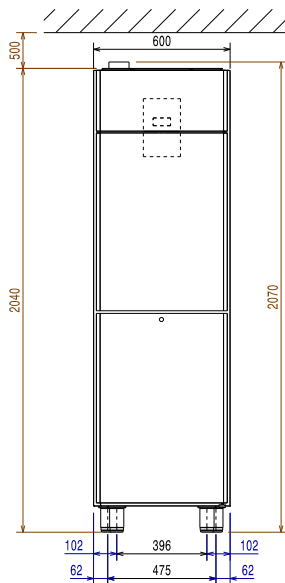

Front

Sida

EI = Elektrisk anslutning

Topp

Elektricitet

Spänning:	691359 (PS04RF1FHC)	220-240 V/1 ph/50 Hz
Effekt, max:		0.38 kW

Viktig information

Bruttokapacitet	470 liter
Nettovolym:	270 liter
Gångjärn:	2 Höger
Yttermått, bredd	600 mm
Yttermått, djup	741 mm
Yttermått, djup med dörrar öppna:	1226 mm
Yttermått, höjd	2070 mm
Antal och typ av dörrar:	2x1/2 heldörr
Inre dimensioner (bredd):	472 mm
Inre dimensioner (djup):	582 mm
Inre dimensioner (höjd):	1474 mm
Höjjustering:	15/40 mm
Antal och storlek av galler (ingår):	4 - 520x442
Material utvändigt:	304 AISI
Material invändigt:	304 AISI