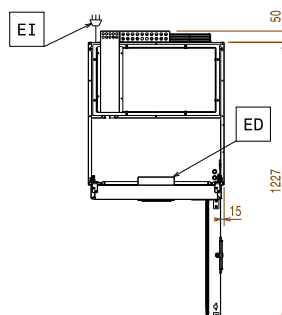

Front

Sida

EI = Elektrisk anslutning

Topp

Elektricitet

Spänning:	691359 (PS04RF1FHC)	220-240 V/1 ph/50 Hz
Effekt, max:		0.38 kW

Viktig information

Bruttokapacitet	470 liter
Nettovolym:	270 liter
Gångjärn:	2 Höger
Yttermått, bredd	600 mm
Yttermått, djup	741 mm
Yttermått, djup med dörrar öppna:	1226 mm
Yttermått, höjd	2070 mm
Antal och typ av dörrar:	2x1/2 heldörr
Inre dimensioner (bredd):	472 mm
Inre dimensioner (djup):	582 mm
Inre dimensioner (höjd):	1474 mm
Höjjustering:	15/40 mm
Antal och storlek av galler (ingår):	4 - 520x442
Material utvändigt:	304 AISI
Material invändigt:	304 AISI